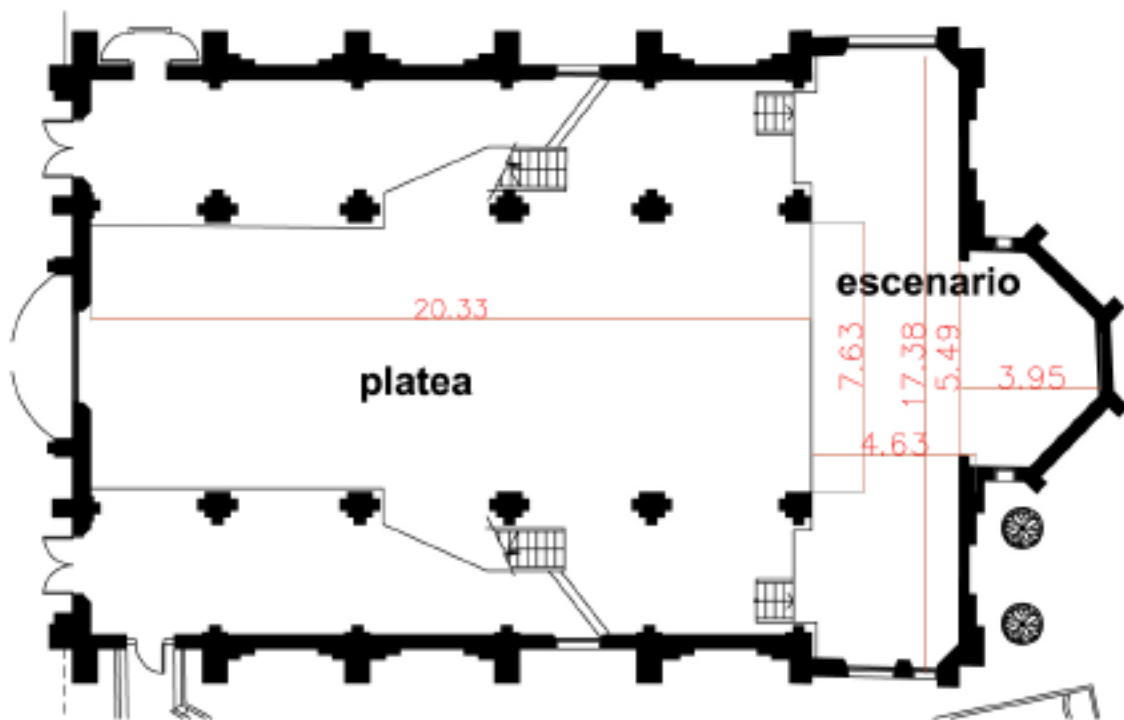

CENTRO
CULTURAL
RECOLETA

ESPACIOS

PROPUESTAS FORMATIVAS ORIENTADAS
A ADOLESCENTES Y JÓVENES

FORMACIÓNCCR
2016

  /bacultural

Buenos Aires Ciudad

EN TODO ESTÁS VOS

SALA 1

SUPERFICIE SALA: 120 m²
CAPACIDAD: 40 PERSONAS

CAPACIDAD SALA: 180 PERSONAS SENTADAS

SALA 3

CAPACIDAD: 101 PERSONAS SENTADAS

SALA 4

SUPERICIE SALA: 160 m²
CAPACIDAD: 20 PERSONAS

SALA 5

SUPERFICIE SALA: 35.69 m²
CAPACIDAD: 20 PERSONAS

SALA 6

SUPERFICIE SALA: 41.72 m²
CAPACIDAD: 20 PERSONAS