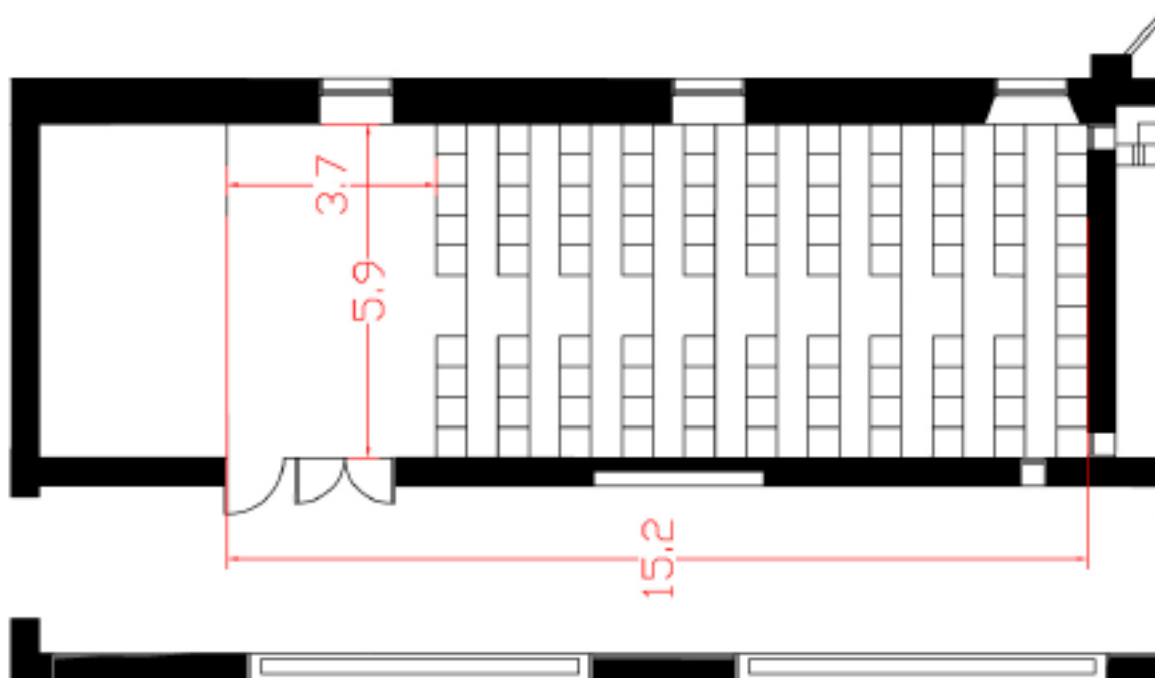

CENTRO
CULTURAL
RECOLETA

ESPACIOS

PROPUESTAS FORMATIVAS ORIENTADAS
A ADOLESCENTES Y JÓVENES

FORMACIÓNCCR
2016

  /bacultural

Buenos Aires Ciudad

EN TODO ESTÁS VOS

SALA 1

SUPERFICIE SALA: 120 m²
CAPACIDAD: 40 PERSONAS

CAPACIDAD SALA: 180 PERSONAS SENTADAS

SALA 3

CAPACIDAD: 101 PERSONAS SENTADAS

SALA 4

SUPERICIE SALA: 160 m²
CAPACIDAD: 20 PERSONAS

SALA 5

SUPERFICIE SALA: 35.69 m²
CAPACIDAD: 20 PERSONAS

SALA 6

SUPERFICIE SALA: 41.72 m²
CAPACIDAD: 20 PERSONAS